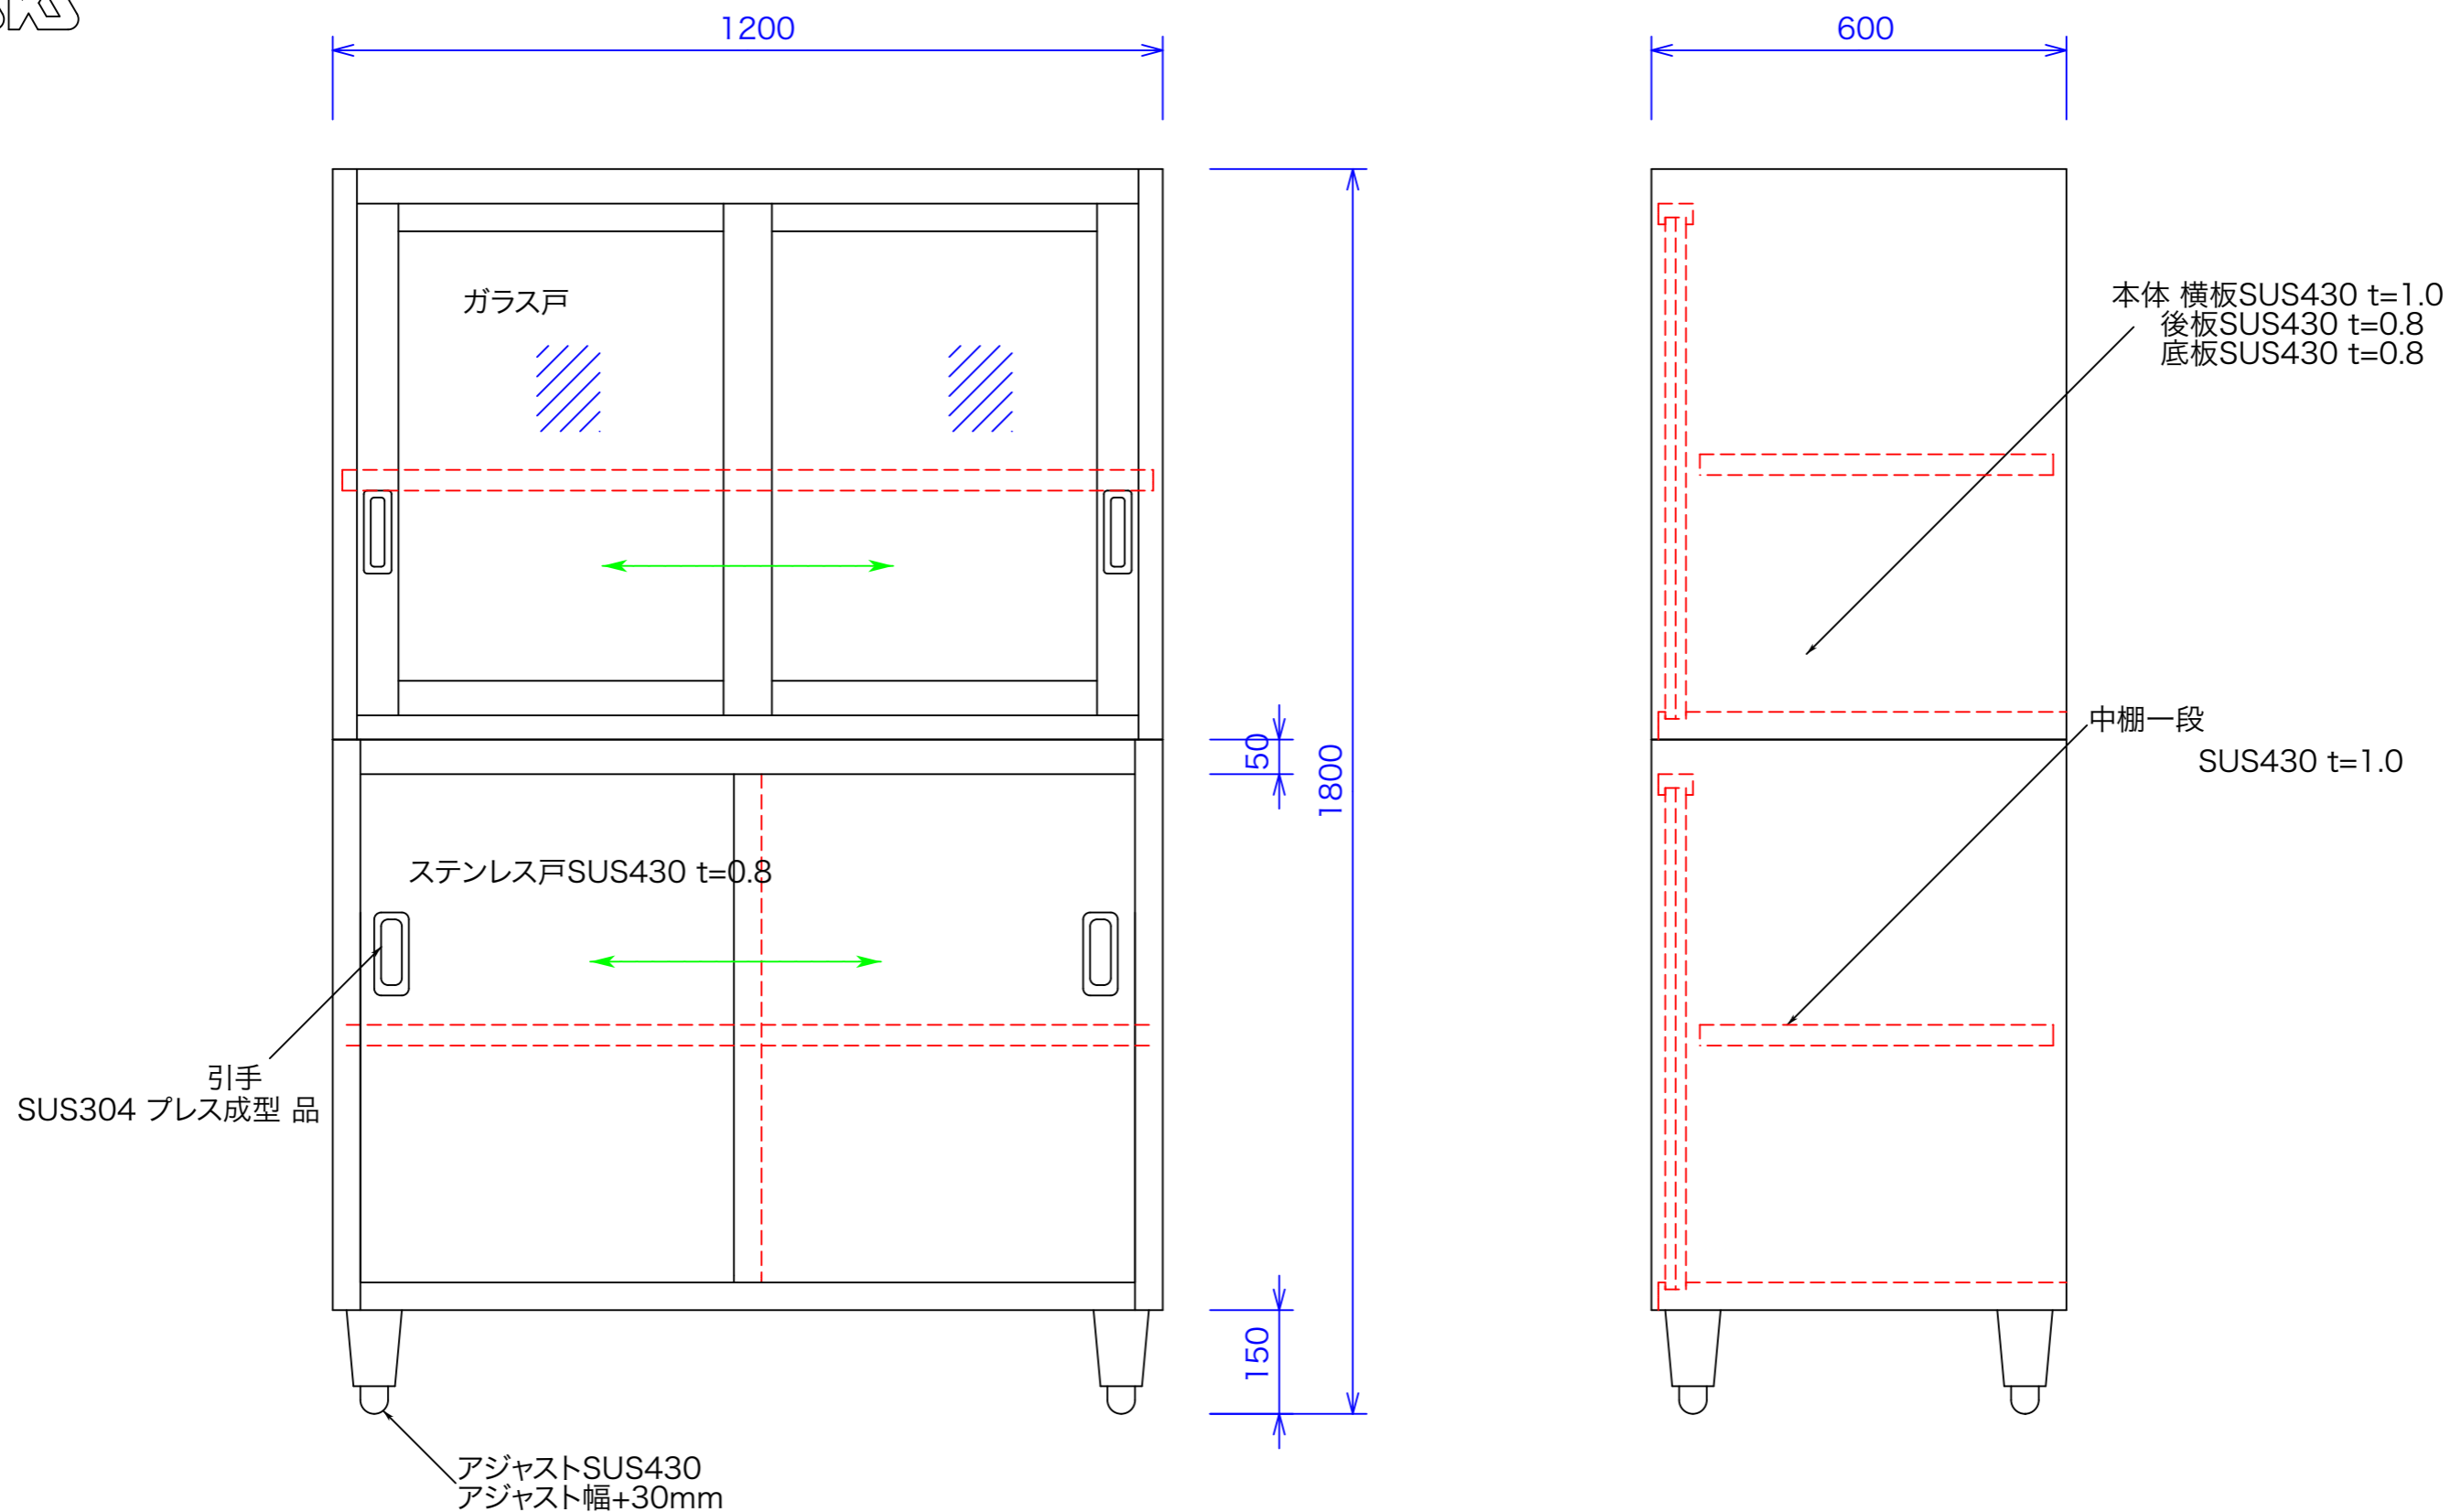

型式	SS-126G
寸法	1200x600x1800

図と製品に差異が生じる場合は製品が優先致します。

訂正	設計	製図 nina	日付 050425	型番	品名	ガラス戸	 秋元ステンレス工業株式会社 〒116-0011 東京都荒川区西尾久8-40-6 TEL 03-3894-6091 FAX 03-3894-7744
	縮尺 1/10	図番		SS-126G	食器戸棚	タイプ	