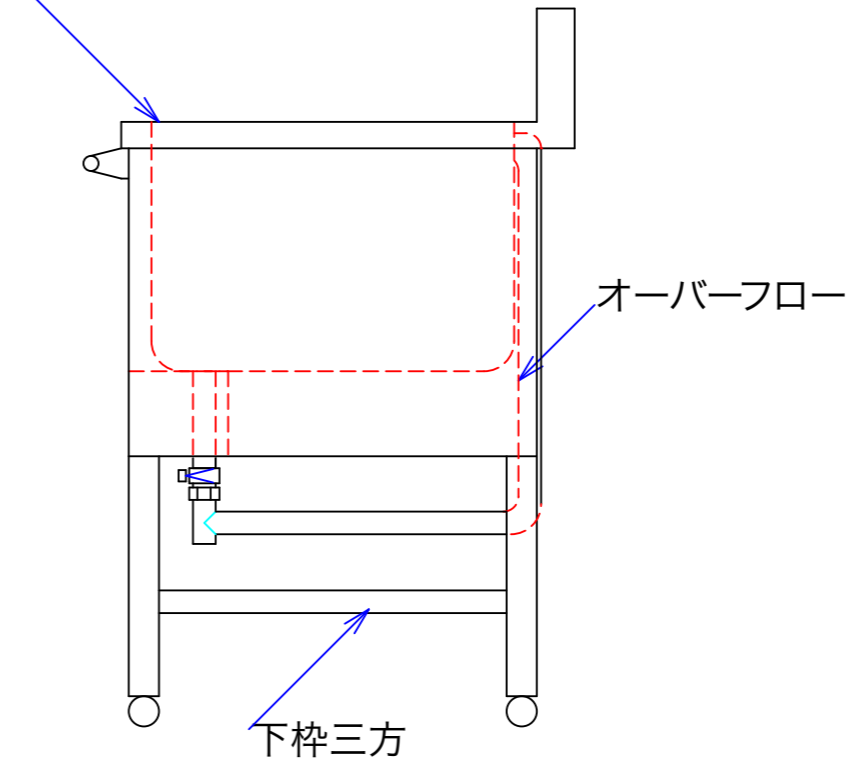

付属品 蓋

型式	BGA-600	
寸法	600X600X800	
	都市ガス	LPG
接続配管	13mm	9.5mm
ガス消費量	14.0Kw	13.8Kw

別売品 ステンレス製専用カゴ

甲板SUS304 t=1.2

早沸きバーナー M-21

図と製品に差異が生じる場合は製品が優先致します。

訂正	060516	設計	製図 nina	日付 04/07/14	型番	BGA-600	品名	ボイル槽	<b>秋元ステンレス工業株式会社</b> 〒116-0011 東京都荒川区西尾久8-40-6 TEL 03-3894-6091 FAX 03-3894-7744
		縮尺 1/10	図番						