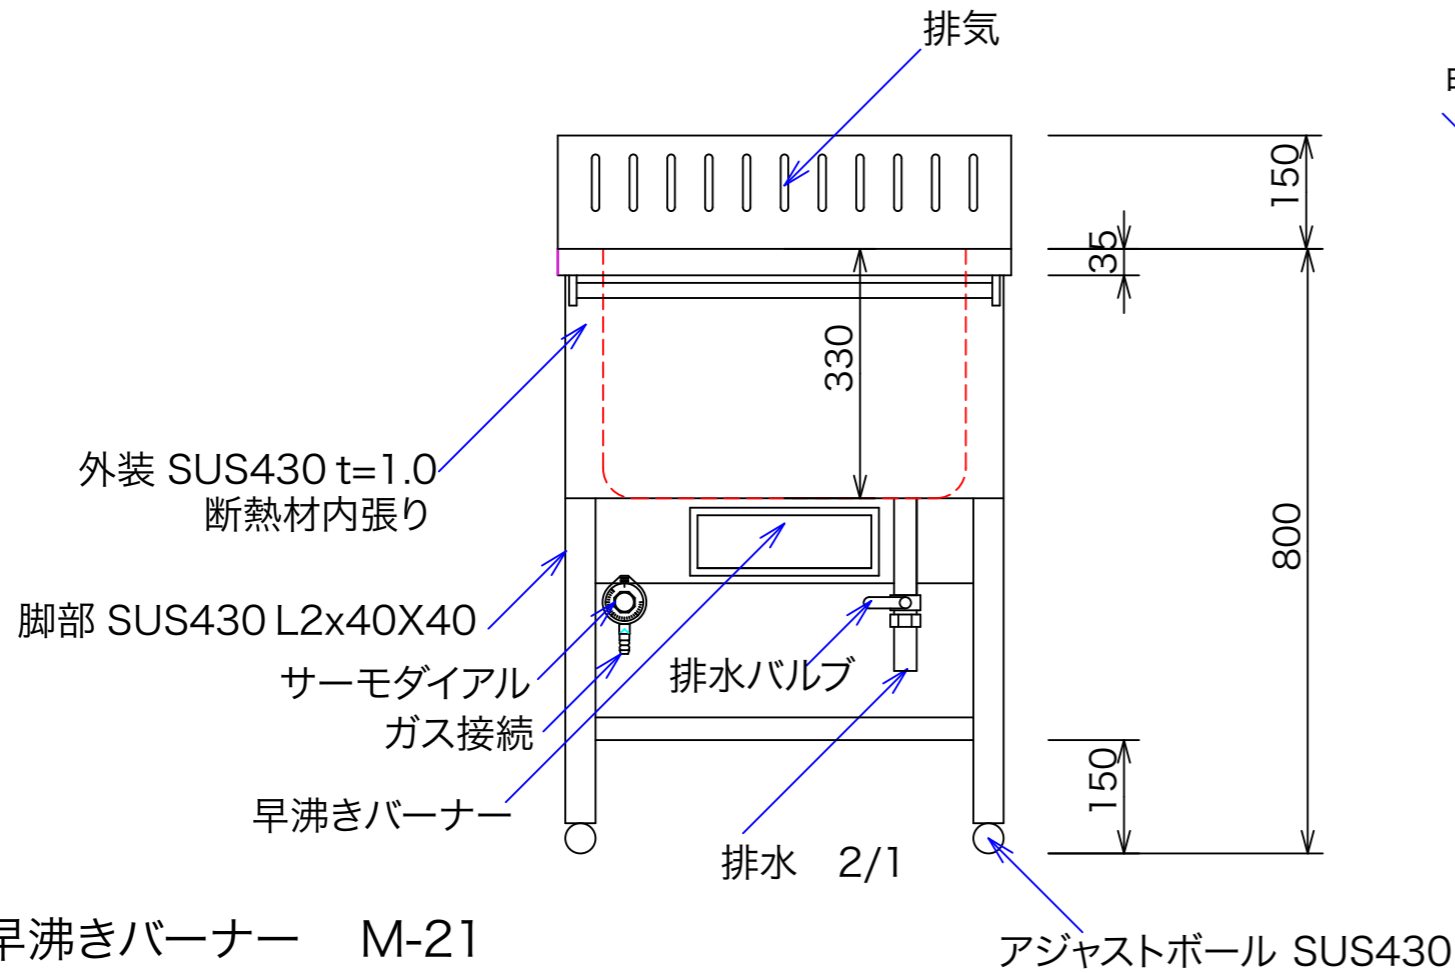

付属品 蓋

型式	BGA-600	
寸法	600X600X800	
	都市ガス	LPG
接続配管	13mm	9.5mm
ガス消費量	14.0Kw	13.8Kw

別売品 ステンレス製専用カゴ

甲板SUS304 t=1.2

早沸きバーナー M-21

図と製品に差異が生じる場合は製品が優先致します。

訂正	060516	設計	製図 nina	日付 04/07/14	型番	BGA-600	品名	ボイル槽	<b>秋元ステンレス工業株式会社</b> 〒116-0011 東京都荒川区西尾久8-40-6 TEL 03-3894-6091 FAX 03-3894-7744
		縮尺 1/10	図番						