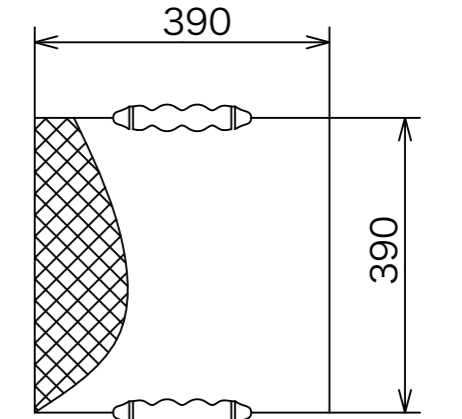

付属品 蓋

型式	BGA-600	
寸法	600X600X800	
	都市ガス	LPG
接続配管	13mm	9.5mm
ガス消費量	14.0Kw	13.8Kw

別売品 ステンレス製専用カゴ

甲板SUS304 t=1.2

早沸きバーナー M-21

図と製品に差異が生じる場合は製品が優先致します。

訂正	060516	設計	製図 nina	日付 04/07/14	型番	BGA-600	品名	ボイル槽	<b>秋元ステンレス工業株式会社</b> 〒116-0011 東京都荒川区西尾久8-40-6 TEL 03-3894-6091 FAX 03-3894-7744
		縮尺 1/10	図番						