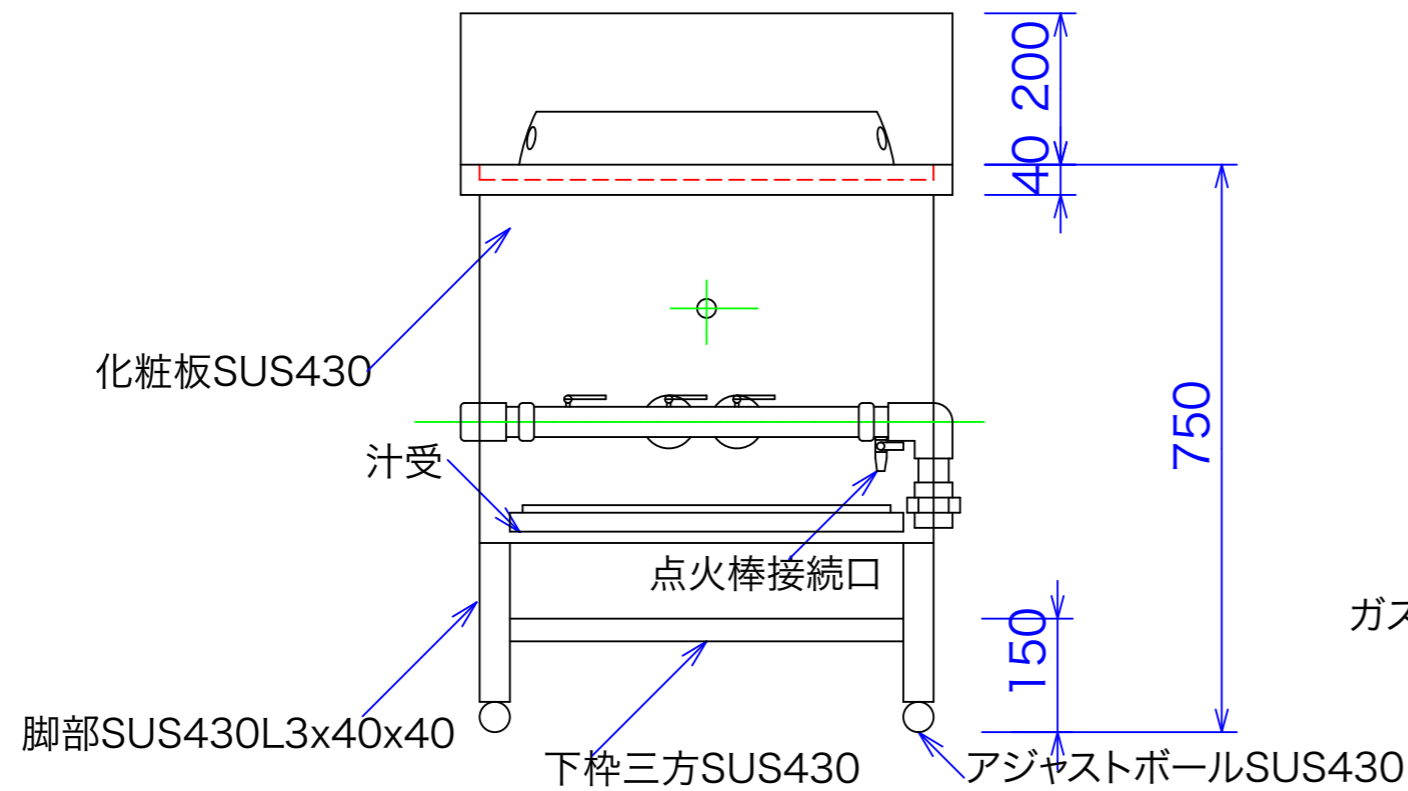

別売品

- トヨ付鍋(RN-200)
- テボザルリング(RN-7)
- テボザル(RN-F)
- 噴射板(RN-J)

型式	ORS-65	
寸法	650x750x750	
	都市ガス	LPG
接続配管	25A	20A
ガス消費量	24kw	22Kw

図と製品に差異が生じる場合は製品が優先致します。

訂正 051021	設計	製図 nina	日付 03/01/31	型番	品名 中華一口ゆでレンジ	秋元ステンレス工業株式会社 〒116-0011 東京都荒川区西尾久8-40-6 TEL 03-3894-6091 FAX 03-3894-7744
	縮尺 1/10		図番	ORS-65		