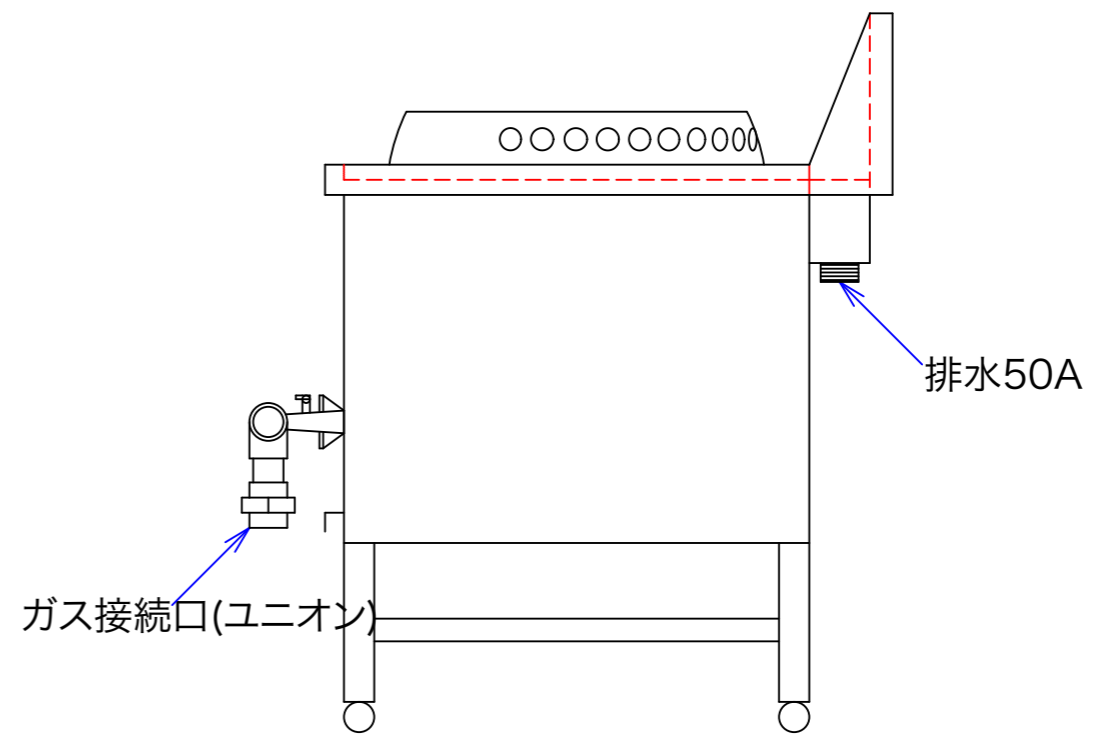

別売品

- トヨ付鍋(RN-200)
- テボザルリング(RN-7)
- テボザル(RN-F)
- 噴射板(RN-J)

型式	ORS-65	
寸法	650x750x750	
	都市ガス	LPG
接続配管	25A	20A
ガス消費量	24kw	22Kw

図と製品に差異が生じる場合は製品が優先致します。

訂正 051021	設計	製図 nina	日付 03/01/31	型番	品名 中華一口ゆでレンジ	秋元ステンレス工業株式会社 〒116-0011 東京都荒川区西尾久8-40-6 TEL 03-3894-6091 FAX 03-3894-7744
	縮尺 1/10		図番	ORS-65		