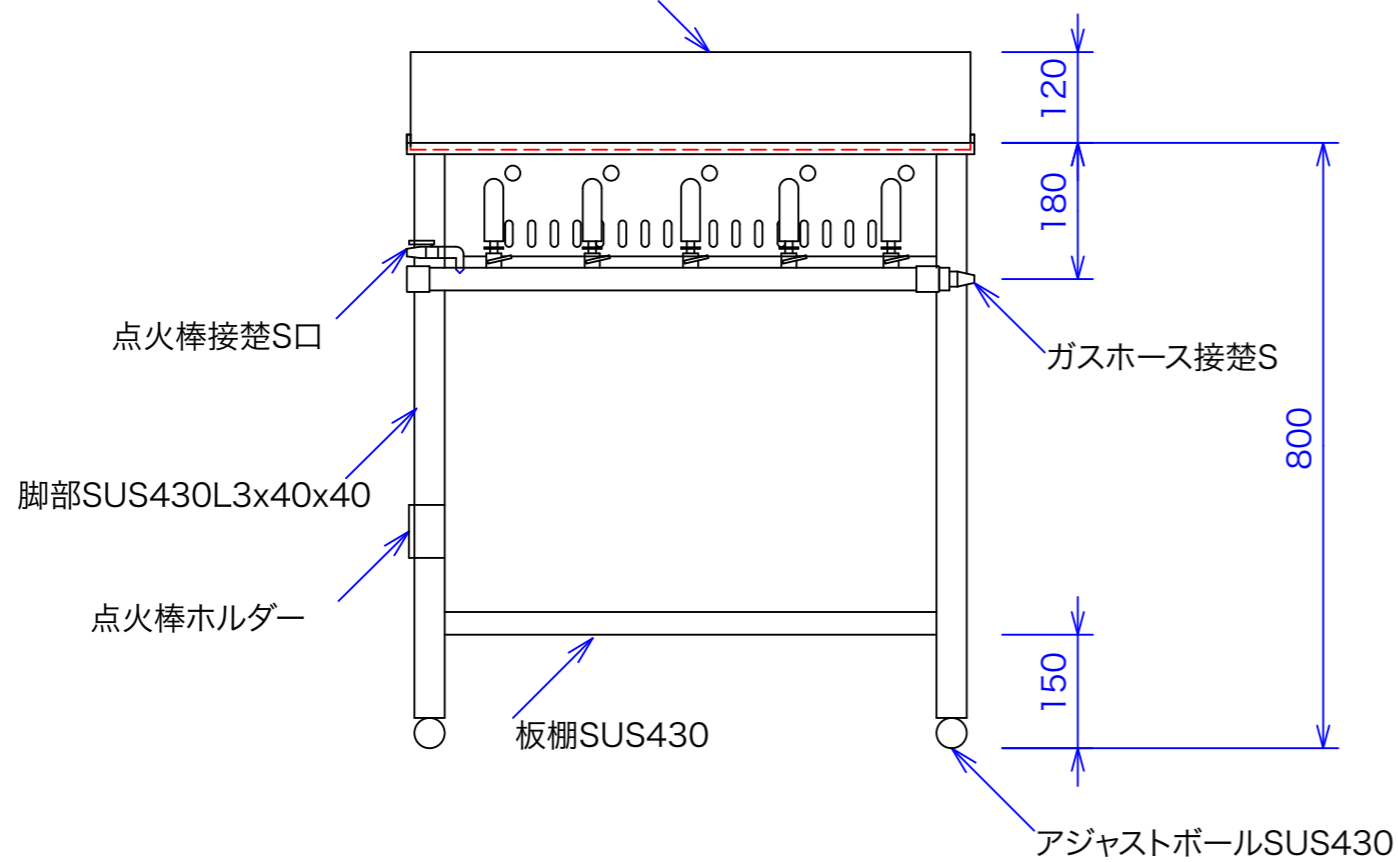

アザ折り

型式	GY-745H	
寸法	750x450x800	
	都市ガス	LPG
接続配管	13mm	9.5mm
ガス消費量	6Kw	5.8Kw

図と製品に差異が生じる場合は製品が優先致します。

訂正	設計	製図 nina	日付 02/10/28	型番 GY-745H	品名 焼そば台	<b>秋元ステルス工業株式会社</b> 〒116-0011 東京都荒川区西尾久8-40-6 TEL 03-3894-6091 FAX 03-3894-7744
	縮尺 1/10		図番			