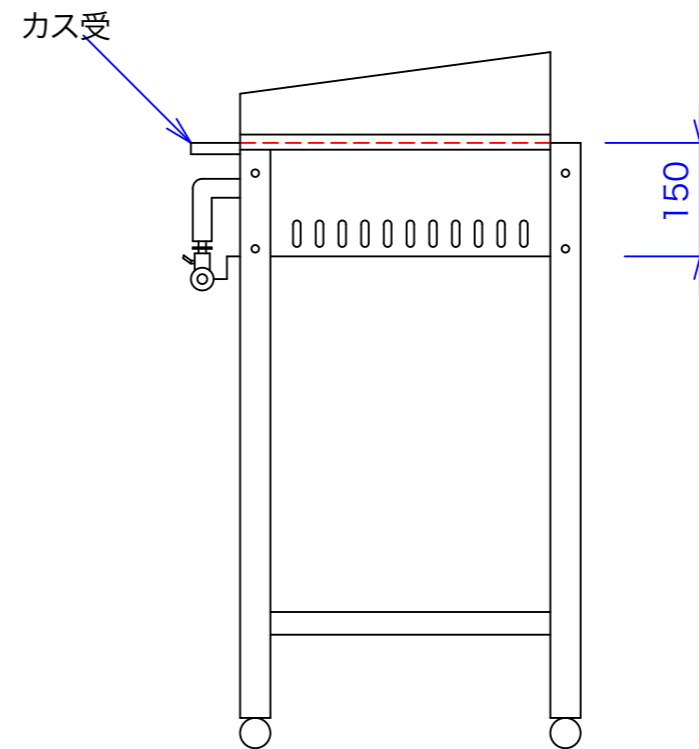

アザ折り

型式	GY-745H	
寸法	750x450x800	
	都市ガス	LPG
接続配管	13mm	9.5mm
ガス消費量	6Kw	5.8Kw

図と製品に差異が生じる場合は製品が優先致します。

訂正	設計	製図 nina	日付 02/10/28	型番 GY-745H	品名 焼そば台	<b>秋元ステルス工業株式会社</b> 〒116-0011 東京都荒川区西尾久8-40-6 TEL 03-3894-6091 FAX 03-3894-7744
	縮尺 1/10		図番			