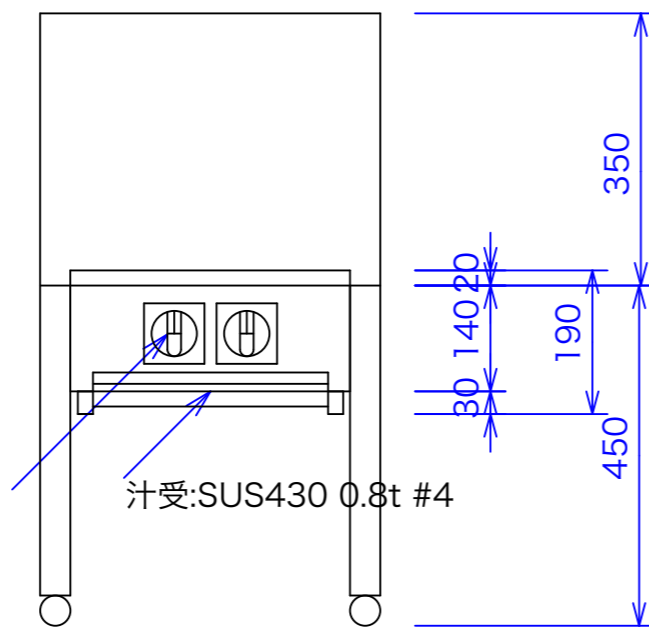

ガス接続口:ホースエンド

ユニバーサルバーナー  
Φ155-1ケ

甲板:SUS430 0.8t #4

バーナーツマミ

汁受:SUS430 0.8t #4

外装:SUS430 0.8t #4

型式	GST-N-450B	
寸法	450x450x450	
	都市ガス	LPG
接続配管	13mm	9.5mm
ガス消費量	10.4Kw	9.3Kw

図と製品に差異が生じる場合は製品が優先致します。

訂正	設計	製図 nina	日付	型番	品名	秋元ステンレス工業株式会社 〒116-0011 東京都荒川区西尾久8-40-6 TEL 03-3894-6091 FAX 03-3894-7744
	縮尺	1/10	図番	GST-N-450B	スープレンジ	