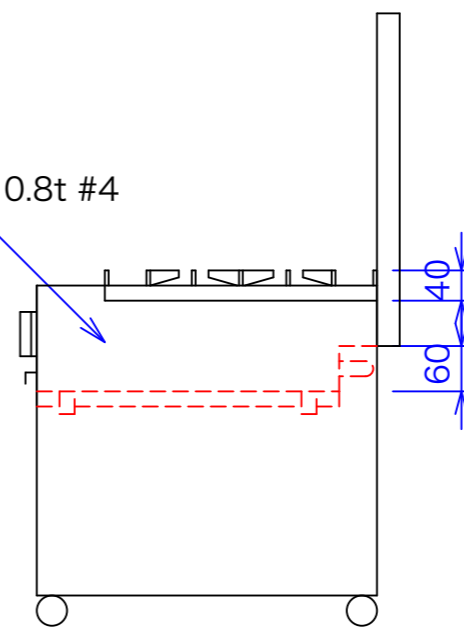

ガス接続口:ホースエンド

ユニバーサルバーナー  
Φ155-1ケ

甲板:SUS430 0.8t #4

バーナーツマミ

汁受:SUS430 0.8t #4

外装:SUS430 0.8t #4

型式	GST-N-450B	
寸法	450x450x450	
	都市ガス	LPG
接続配管	13mm	9.5mm
ガス消費量	10.4Kw	9.3Kw

図と製品に差異が生じる場合は製品が優先致します。

訂正	設計	製図 nina	日付	型番	品名	秋元ステンレス工業株式会社 〒116-0011 東京都荒川区西尾久8-40-6 TEL 03-3894-6091 FAX 03-3894-7744
	縮尺	1/10	図番	GST-N-450B	スープレンジ	