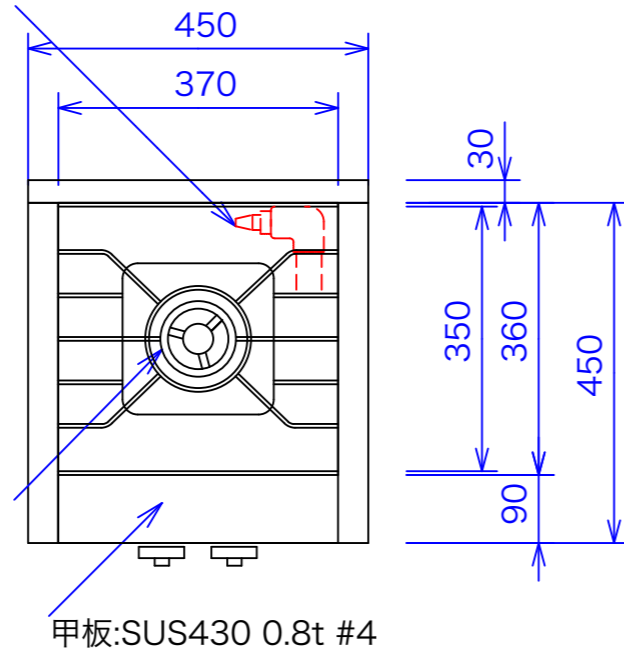

ガス接続口:ホースエンド

ユニバーサルバーナー  
Φ155-1ケ

甲板:SUS430 0.8t #4

バーナーツマミ

汁受:SUS430 0.8t #4

外装:SUS430 0.8t #4

型式	GST-N-450B	
寸法	450x450x450	
	都市ガス	LPG
接続配管	13mm	9.5mm
ガス消費量	10.4Kw	9.3Kw

図と製品に差異が生じる場合は製品が優先致します。

訂正	設計	製図 nina	日付	型番	品名	秋元ステンレス工業株式会社 〒116-0011 東京都荒川区西尾久8-40-6 TEL 03-3894-6091 FAX 03-3894-7744
	縮尺	1/10	図番	GST-N-450B	スープレンジ	