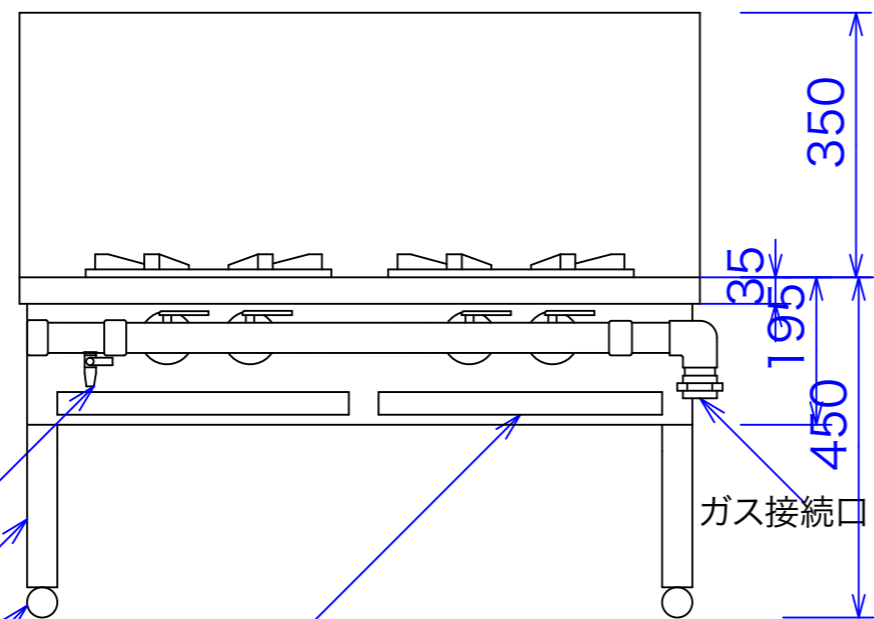

スパークリングバーナー 7インチ-2ケ

甲板 SUS430

五徳 径320-2ケ

置火ロック

メインコック

メインパイプ25A
クロームメッキ仕上げ

点火棒接続口

脚部SUS430L3x40x40

アジャストボール
SUS430

汁受

ガス接続口

型式	GST-2-900B	
寸法	900x600x450	
	都市ガス	LPG
接続配管	25A	20A
ガス消費量	25.4Kw	24.7Kw

図と製品に差異が生じる場合は製品が優先致します。

訂正	設計	製図 nina	日付 021130	型番	品名	スープレンジ	秋元ステンレス工業株式会社 〒116-0011 東京都荒川区西尾久8-40-6 TEL 03-3894-6091 FAX 03-3894-7744
	縮尺	1/10	図番	GST-2-900B			