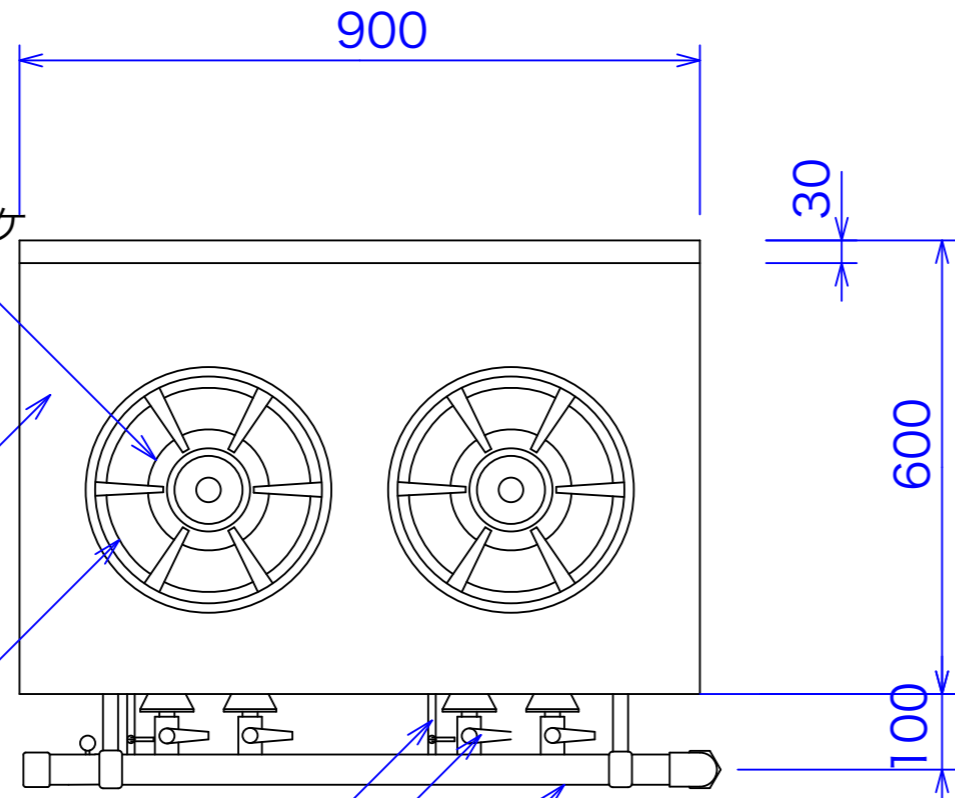

スパークリングバーナー 7インチ-2ケ

甲板 SUS430

五徳 径320-2ケ

置火ロック

メインコック

メインパイプ25A
クロームメッキ仕上げ

点火棒接続口

脚部SUS430L3x40x40

アジャストボール
SUS430

汁受

ガス接続口

型式	GST-2-900B	
寸法	900x600x450	
	都市ガス	LPG
接続配管	25A	20A
ガス消費量	25.4Kw	24.7Kw

図と製品に差異が生じる場合は製品が優先致します。

訂正	設計	製図 nina	日付 021130	型番	品名	スープレンジ	秋元ステンレス工業株式会社 〒116-0011 東京都荒川区西尾久8-40-6 TEL 03-3894-6091 FAX 03-3894-7744
	縮尺	1/10	図番	GST-2-900B			