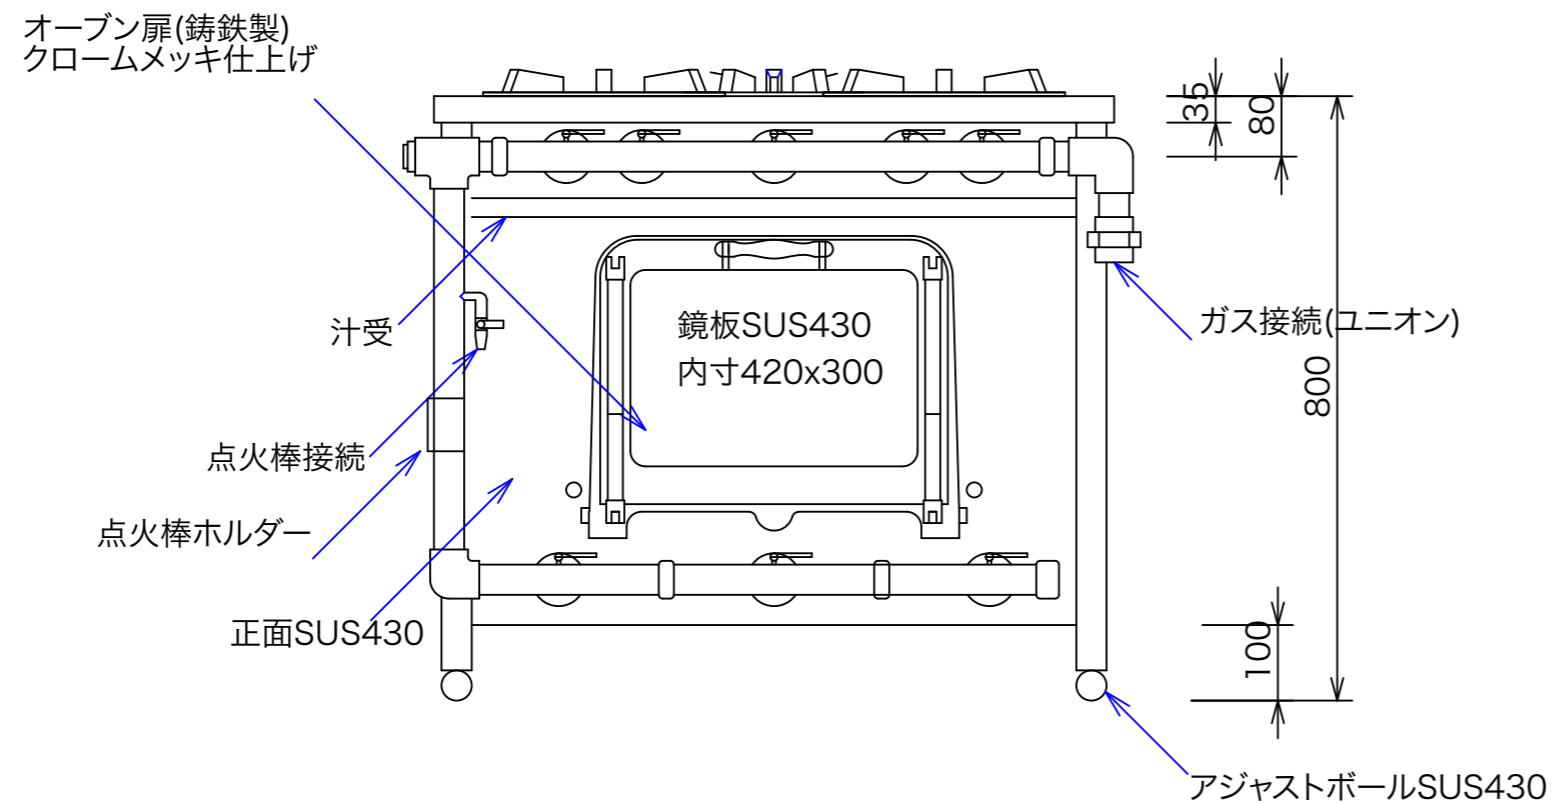

- 付属品
 オープン天板 1枚
 オープン網 1枚

型式	GR-96	
寸法	900x600x800	
	都市ガス	LPG
接続配管	25A	20A
ガス消費量	39.7kw/h	38.5Kw/h

訂正

設計	製図	日付	020823
縮尺	1/10	図番	

型式	GR-96
----	-------

品名	ガスレンジ
----	-------

秋元ステンレス工業株式会社
 〒116-0011 東京都荒川区西尾久8-40-6
 TEL 03-3864-6091 FAX 03-3894-7744