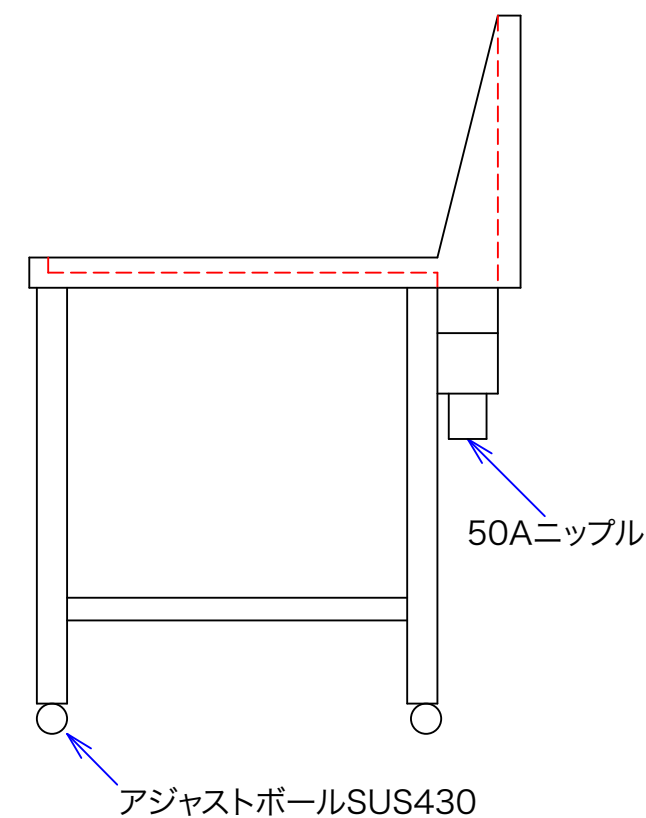

型式	GGW-120
寸法	1200x650x630

注 排水左右選択可

図と製品に差異が生じる場合は製品が優先致します。

訂正	設計	製図 nina	日付 030331	型番 GGW-120	品名 溝付きガス台
	縮尺 1/10	図番			

秋元ステンレス工業株式会社
〒116-0011 東京都荒川区西尾久8-40-6
TEL 03-3894-6091 FAX 03-3894-7744