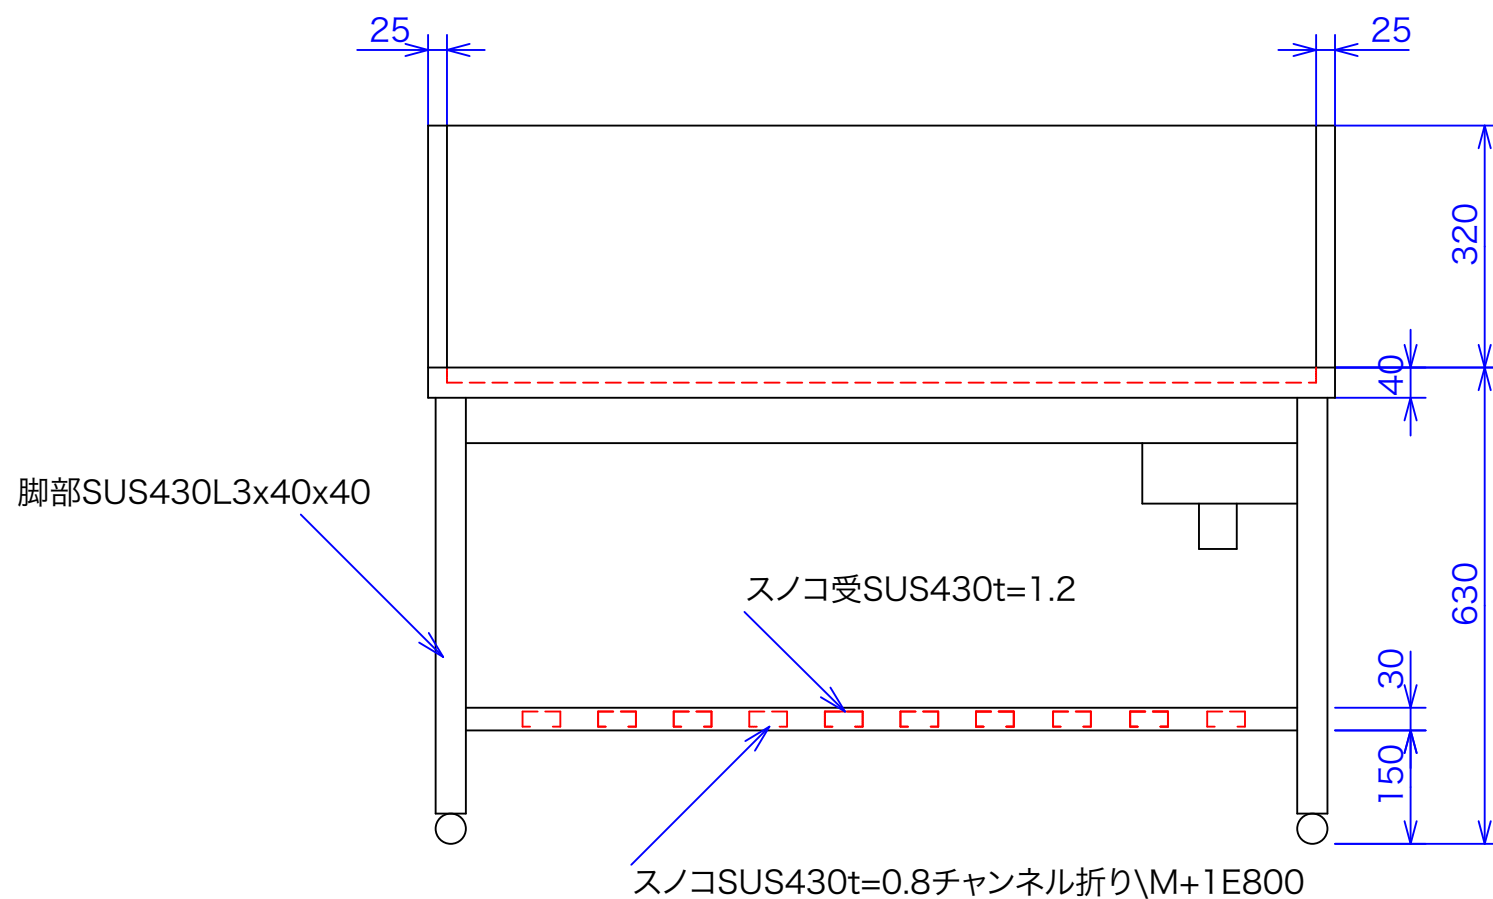

型式	GGW-120
寸法	1200x650x630

注 排水左右選択可

図と製品に差異が生じる場合は製品が優先致します。

訂正	設計	製図 nina	日付 030331	型番 GGW-120	品名 溝付きガス台
	縮尺 1/10	図番			

秋元ステンレス工業株式会社
〒116-0011 東京都荒川区西尾久8-40-6
TEL 03-3894-6091 FAX 03-3894-7744