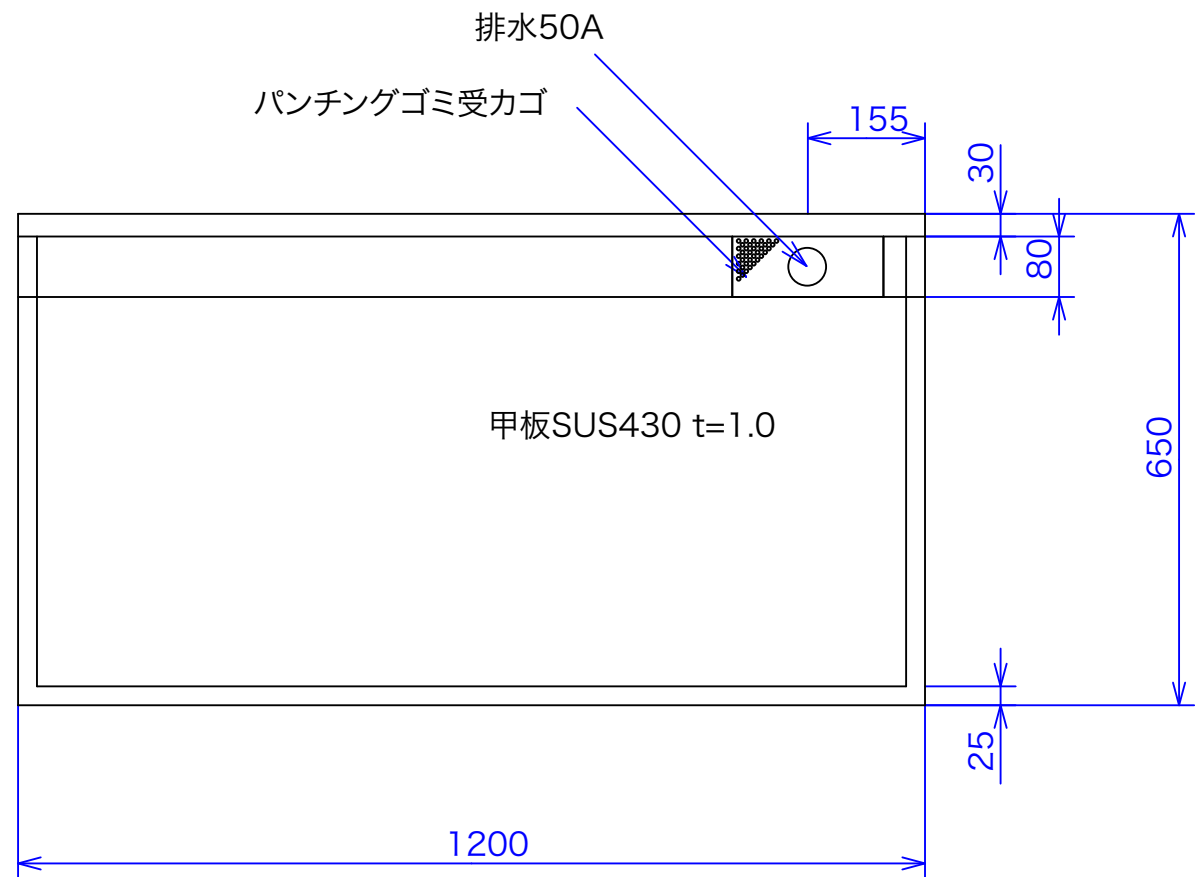

型式	GGW-120
寸法	1200x650x630

注 排水左右選択可

図と製品に差異が生じる場合は製品が優先致します。

訂正	設計	製図 nina	日付 030331	型番 GGW-120	品名 溝付きガス台
	縮尺 1/10	図番			

秋元ステンレス工業株式会社
〒116-0011 東京都荒川区西尾久8-40-6
TEL 03-3894-6091 FAX 03-3894-7744