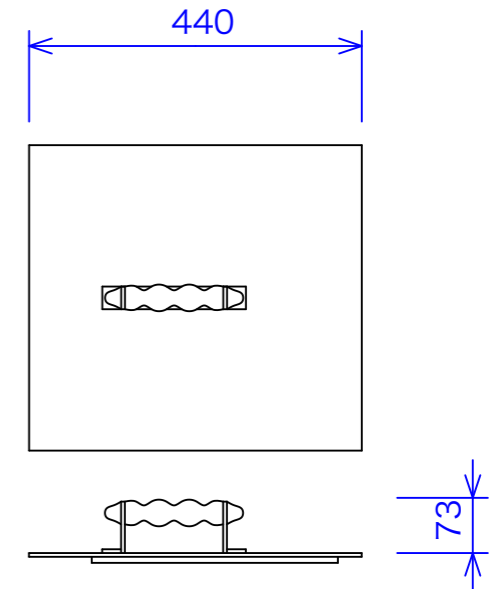

注:縮尺は用紙がA-3の時の縮尺です。

鍋 鉄板枠 t=2mm
244x440x55 底鉄板 t=9mm

フタ 224x440x73

型式	CZ1-55	
寸法	550x600x750	
	都市ガス	LPG
接続配管	20A	20A
ガス消費量	17.3Kw	15.0kW

訂正

設計	製図 nina	日付 01/08/29
縮尺	1/10	図番

型番

CZ1-55