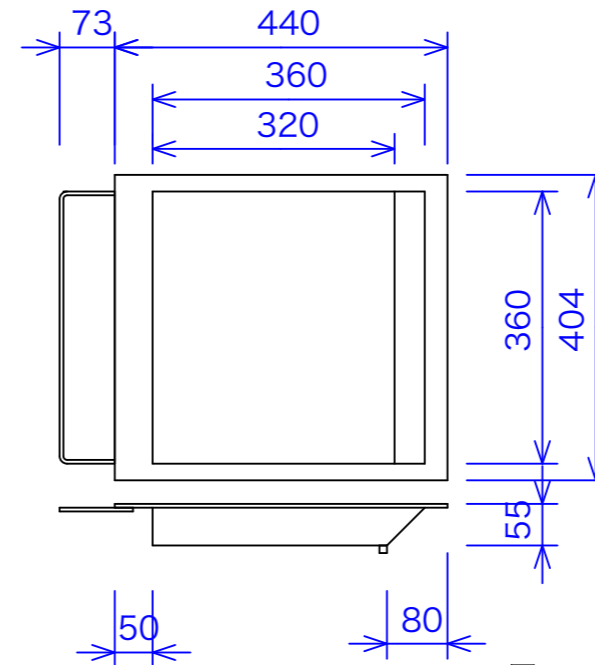

注:縮尺は用紙がA-3の時の縮尺です。

鍋 鉄板枠 t=2mm
244x440x55 底鉄板 t=9mm

フタ 224x440x73

型式	CZ1-55	
寸法	550x600x750	
	都市ガス	LPG
接続配管	20A	20A
ガス消費量	17.3Kw	15.0kW

訂正

設計	製図 nina	日付 01/08/29
縮尺	1/10	図番

型番

CZ1-55