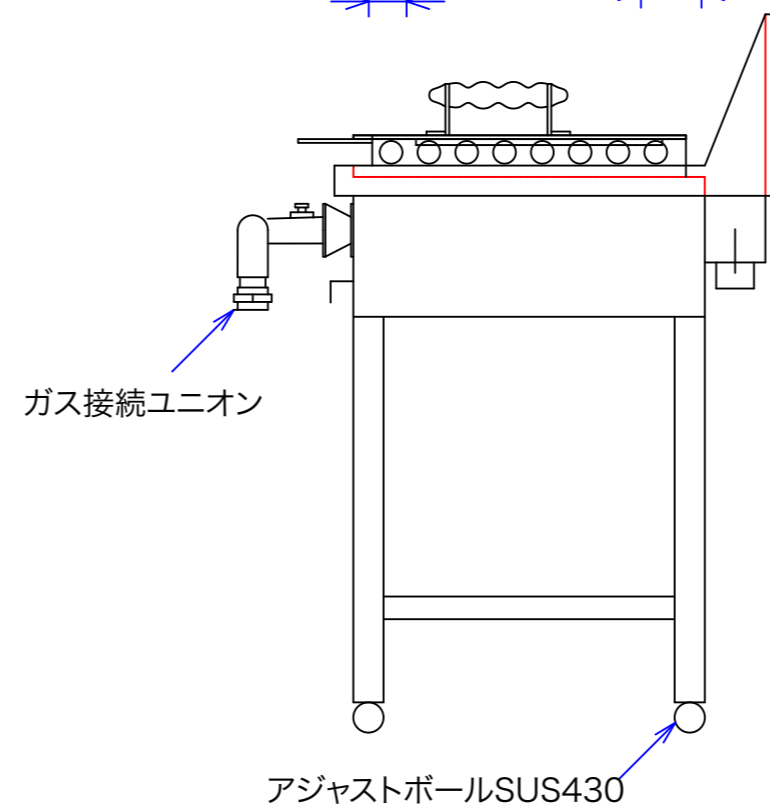

注:縮尺は用紙がA-3の時の縮尺です。

鍋 鉄板枠 t=2mm
244x440x55 底鉄板 t=9mm

フタ 224x440x73

型式	CZ1-55	
寸法	550x600x750	
	都市ガス	LPG
接続配管	20A	20A
ガス消費量	17.3Kw	15.0kW

訂正

設計	製図 nina	日付 01/08/29
縮尺	1/10	図番

型番

CZ1-55