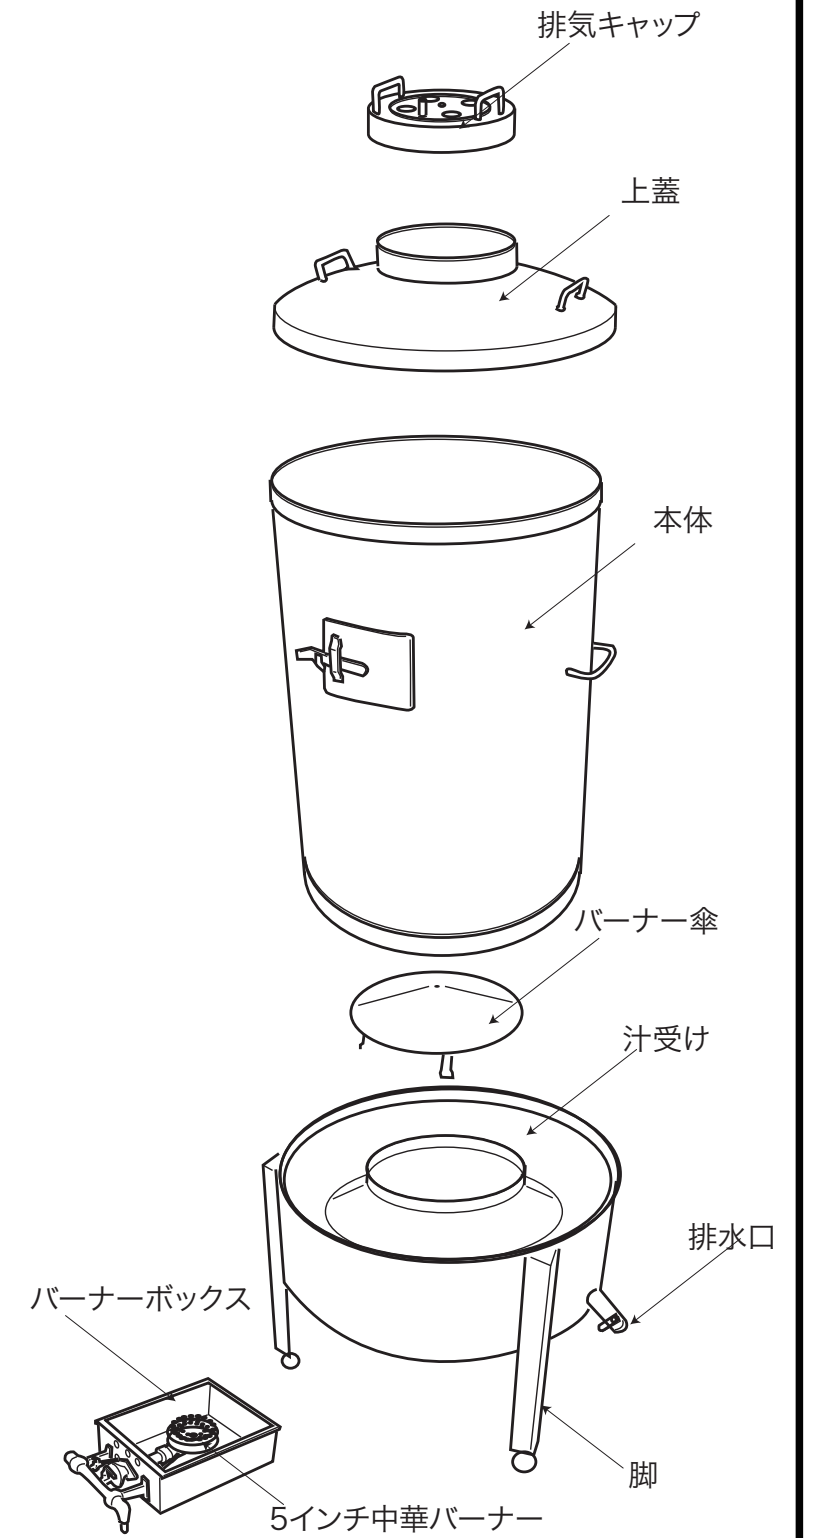

型式	CGB-500	
寸法	Φ500x1350	
	都市ガス	LPG
接続配管	13mm	9.5mm
ガス消費量	5.8Kw	5.3Kw

訂正

設計	製図	日付	090919
縮尺	1/10	図番	

型式 CGB-500

品名 中華ブロイラー

秋元ステンレス工業株式会社
 〒116-0011 東京都荒川区西尾久8-40-6
 TEL 03-3894-6091 FAX 03-3894-7744